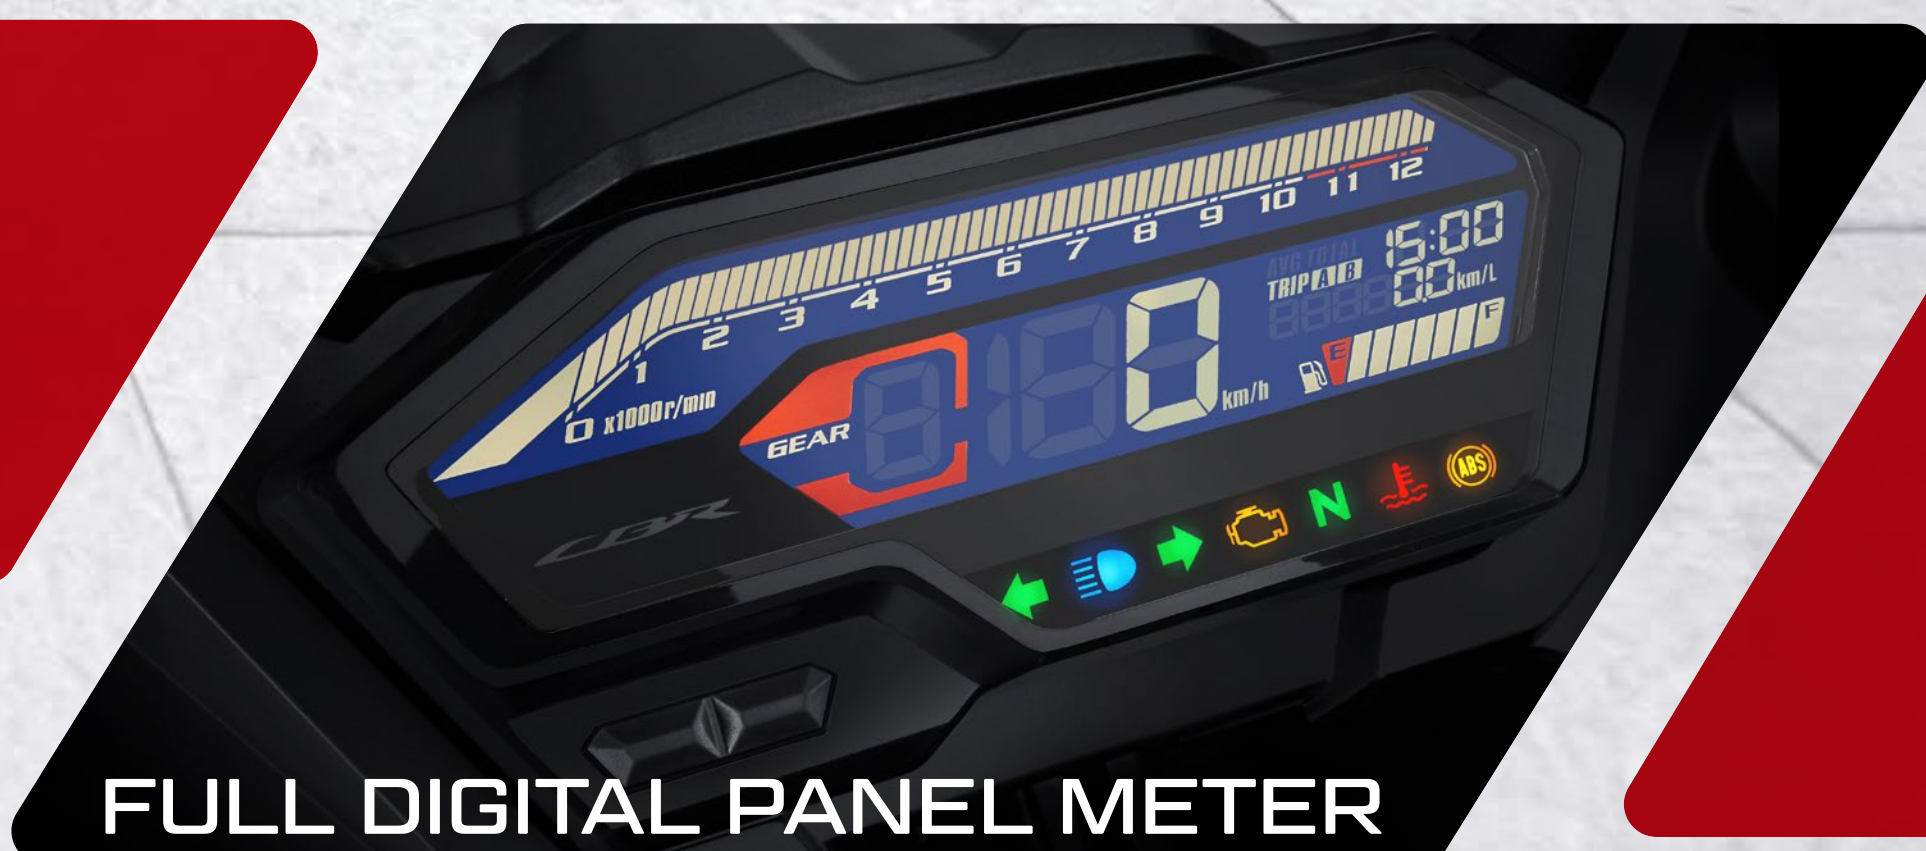

LED HEADLIGHT

DOHC 6-SPEED ENGINE

FULL DIGITAL PANEL METER